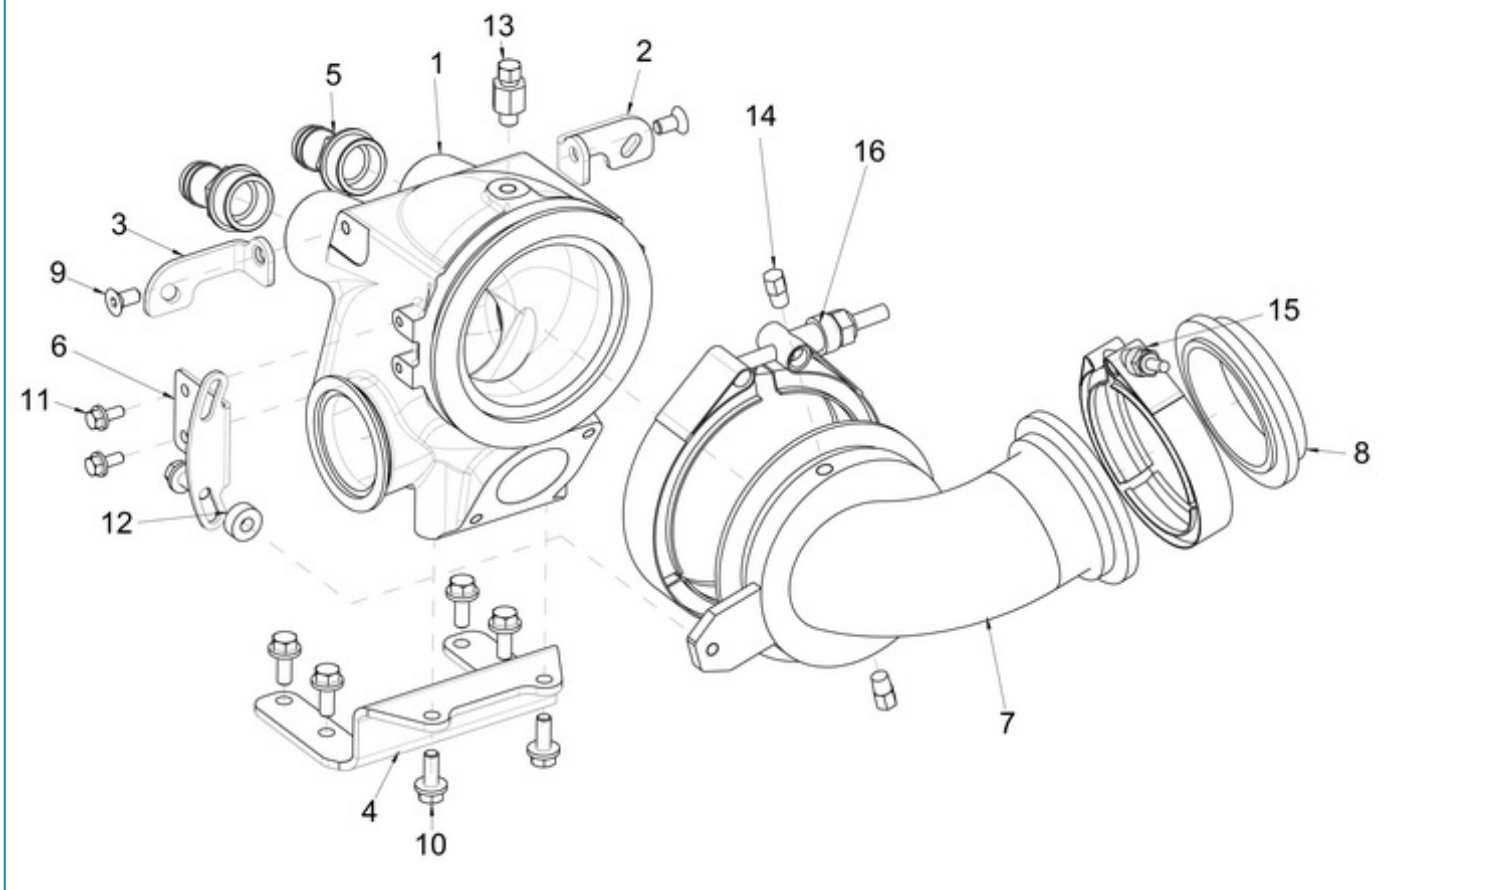

MOTEUR T8V.320 T8V.350 T8V.370 STANDARD / EXHAUST ELBOW

Part number	Item	Désignation article	Quantity
655402075	5	BARBED END BRASS FITTING 1-25	2
39153307	9	BOLT	2
39160662	10	BOLT	7
39160735	11	BOLT	2
43320297	12	SPACER	1
970307265	13	PLUG,HEX 1/8	3