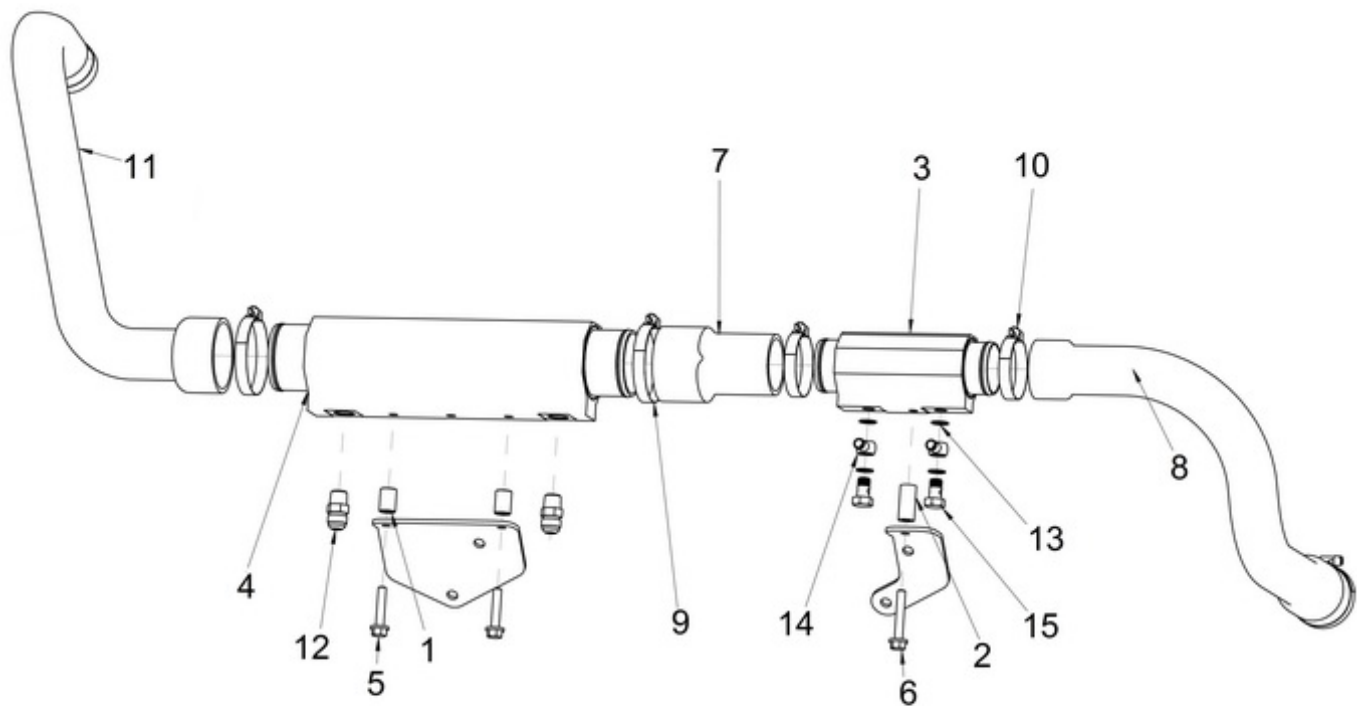

MOTEUR T8V.320 T8V.350 T8V.370 STANDARD / FUEL AND OIL COOLER

Part number	Item	Désignation article	Quantity
43320283	2	SPACER	1
39160640	5	BOLT	2
39160642	6	BOLT	1
970634620	9	CLAMP,HOSE 60-80	4
970300071	10	CLAMP,HOSE 50-65	2
48300092	12	UNION	2
970300325	13	RING,SEAL D12	4
970310296	14	UNION	2
903200350	15	HOLLOW SCREW	2